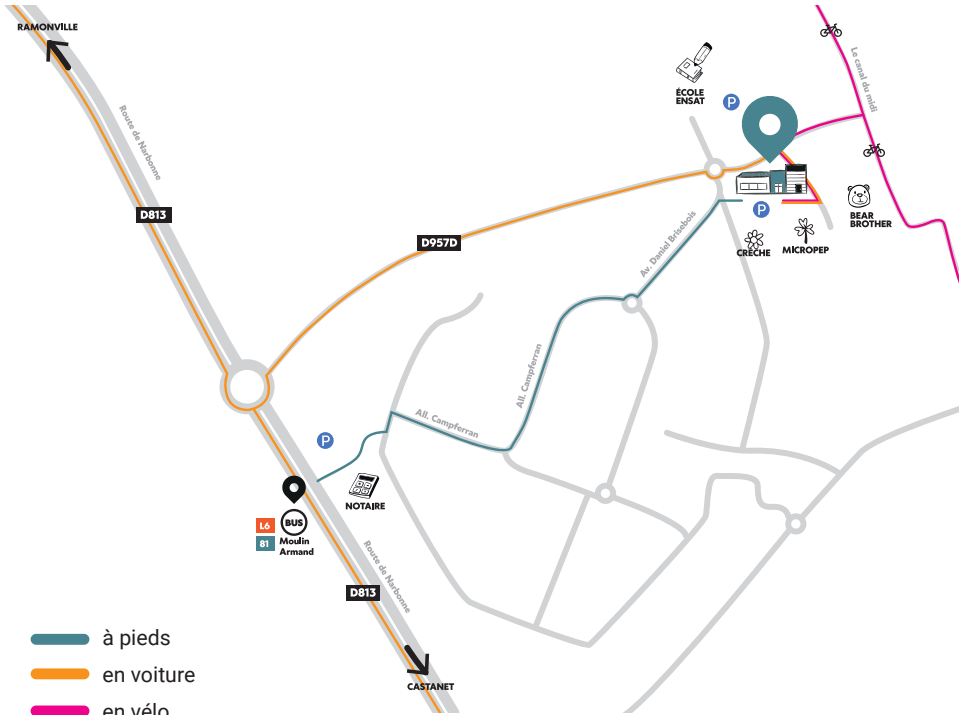

1 scène de spectacle (6x3m)

02

SE RENDRE SUR LE LIEU

VENIR EN VOITURE

Depuis la route de Narbonne (D813), prendre au rond-point direction Quartier du Pont de Bois (D957), au petit rond-point suivant aller tout droit et prendre la première à droite. Un parking est à disposition.

VENIR EN TRANSPORT

En métro, terminus Ligne B Ramonville, puis ligne de bus L6 jusqu'à l'arrêt Moulin Armand, prévoir 10 min de marche depuis l'arrêt de bus Moulin Armand jusqu'à la salle.

VENIR EN VÉLO

En vélo, comptez 5 minutes depuis le Port Sud de Ramonville en empruntant le bord du Canal du Midi.

110, IMPASSE JEANNE
BARRET, 31320
AUZEVILLE-TOLOSANE.

D'AUTRES QUESTIONS ?

 resa.salle@foyersruraux3165.org